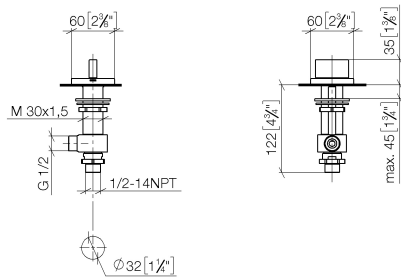

20 000 705

- Bohrungsdurchmesser Seitenventil 32 mm
- Rosette 60 x 60 mm
- mit Kaltkennzeichnung

	Champagne gebürstet (22kt Gold)	20 000 705-46
	Chrom	20 000 705-00
	Platin gebürstet	20 000 705-06
	Dark Chrome	20 000 705-19
	Champagne (22kt Gold)	20 000 705-47
	Dark Platinum gebürstet	20 000 705-99

20 000 705

mm [inches]

Durchflussdiagramm

Zertifikate

WRAS_2103001.

20 000 705

Ersatzteile für die
anderen
Oberflächenvarianten
finden Sie hier:
Chrom

Ersatzteilstückliste

Nr.	Artikelnummer	Benennung	Verbaumenge	Lieferzeit
1	90 20 70 051 04-46	Griff (cold)	1	30
2	04 17 11 058 33 90	Seitenteil	1	2
3	90 90 03 133 00 90	Oberteil	1	2
4	04 23 10 032 78 90	Befestigungssatz	1	2
5	04 17 11 023 10 90	Verteiler	1	2
6	90 23 30 040 00-46	Verschraubung	1	-
Ersatzteil nicht mehr bestellbar, bitte bestellen Sie den Nachfolgeartikel				
7	09 30 11 059 90	Scheibe	1	2
8	09 23 10 012 90	Mutter	1	2