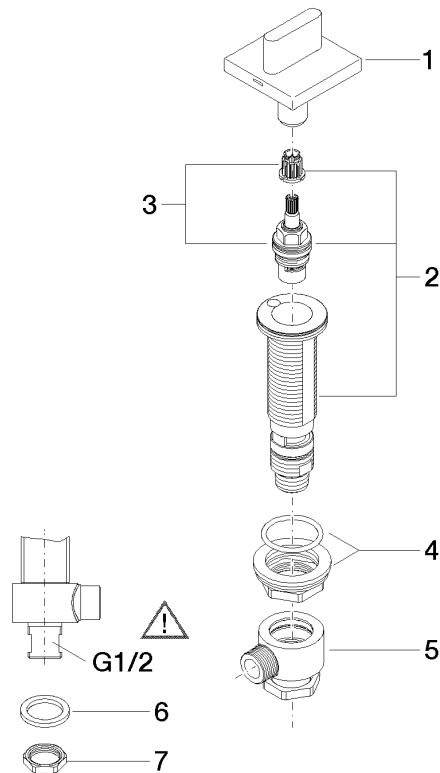

20 000 705

- Bohrungsdurchmesser Seitenventil 32 mm
- Rosette 60 x 60 mm
- mit Kaltkennzeichnung

	Champagne gebürstet (22kt Gold)	20 000 705-46
	Chrom	20 000 705-00
	Platin gebürstet	20 000 705-06
	Dark Chrome	20 000 705-19
	Champagne (22kt Gold)	20 000 705-47
	Dark Platinum gebürstet	20 000 705-99

20 000 705

mm [inches]

Durchflussdiagramm

Zertifikate

WRAS_2103001.

20 000 705

Ersatzteile für die
anderen
Oberflächenvarianten
finden Sie hier:
Chrom

Ersatzteilstückliste

Nr.	Artikelnummer	Benennung	Verbaumenge	Lieferzeit
1	90 20 70 051 04-46	Griff (cold)	1	30
2	04 17 11 058 33 90	Seitenteil	1	2
3	90 90 03 133 00 90	Oberteil	1	2
4	04 23 10 032 78 90	Befestigungssatz	1	2
5	04 17 11 023 10 90	Verteiler	1	2
6	90 23 30 040 00-46	Verschraubung	1	-
Ersatzteil nicht mehr bestellbar, bitte bestellen Sie den Nachfolgeartikel				
7	09 30 11 059 90	Scheibe	1	2
8	09 23 10 012 90	Mutter	1	2