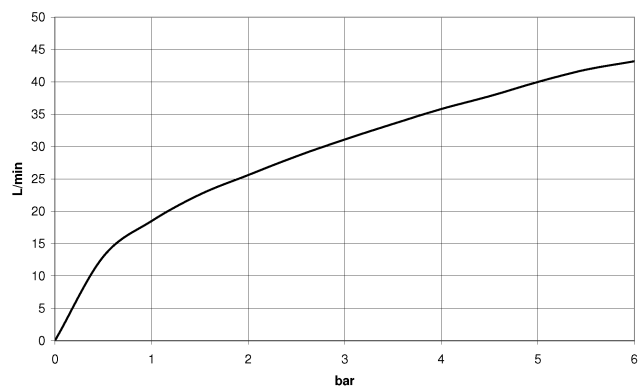

20 000 705

- Bohrungsdurchmesser Seitenventil 32 mm
- Rosette 60 x 60 mm
- mit Kaltkennzeichnung

	Champagne gebürstet (22kt Gold)	20 000 705-46
	Chrom	20 000 705-00
	Platin gebürstet	20 000 705-06
	Dark Chrome	20 000 705-19
	Champagne (22kt Gold)	20 000 705-47
	Dark Platinum gebürstet	20 000 705-99

20 000 705

mm [inches]

Durchflussdiagramm

Zertifikate

WRAS_2103001.

20 000 705

Ersatzteile für die
anderen
Oberflächenvarianten
finden Sie hier:
Chrom

Ersatzteilstückliste